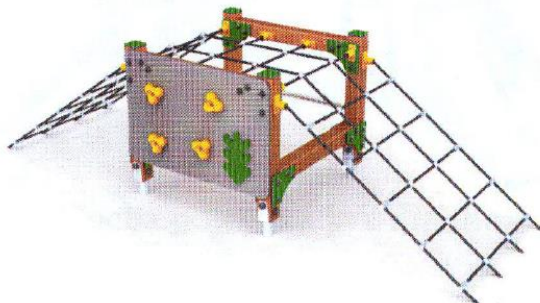

Detské zostava sa skladá z dvoch veží medzi ktorými je umiestnený tunel. Na prvú plošinu vo výške 90cm sa je možné dostať po schodíčkoch. Z plošiny ide šmýkačka. Z druhej plošiny, tiež vo výške 90cm, ide druhá šmýkačka. Na plošine je umiestnené okienko z plexiskla. Na druhú plošinu sa je možné dostať aj po lezeckom prvku.

### PREVAŽOVACIA HOJDAČKA

Rozmery zariadenia: 38 x 275 x 126 cm

Minimálna bezpečnostná plocha: 238 x 475 cm

Výška pádu (HIC): 95 cm

Zariadenie je určené pre všetky verejné priestranstvá pre deti vo veku 3 - 12 rokov.

Prevažovacia hojdačka je určená pre dve deti, ktoré sa môžu spolu hojdať na pohodlných sedadlách s operadlom.

### **KOMBINOVANÁ MALÁ PRELIEZKA**

Rozmery zariadenia: 109 x 333 x 93 cm

Minimálna bezpečnostná plocha: 409 x 633 cm

Výška pádu (HIC): 93 cm

Zariadenie je určené pre všetky verejné priestranstvá pre deti vo veku 3 - 12 rokov.