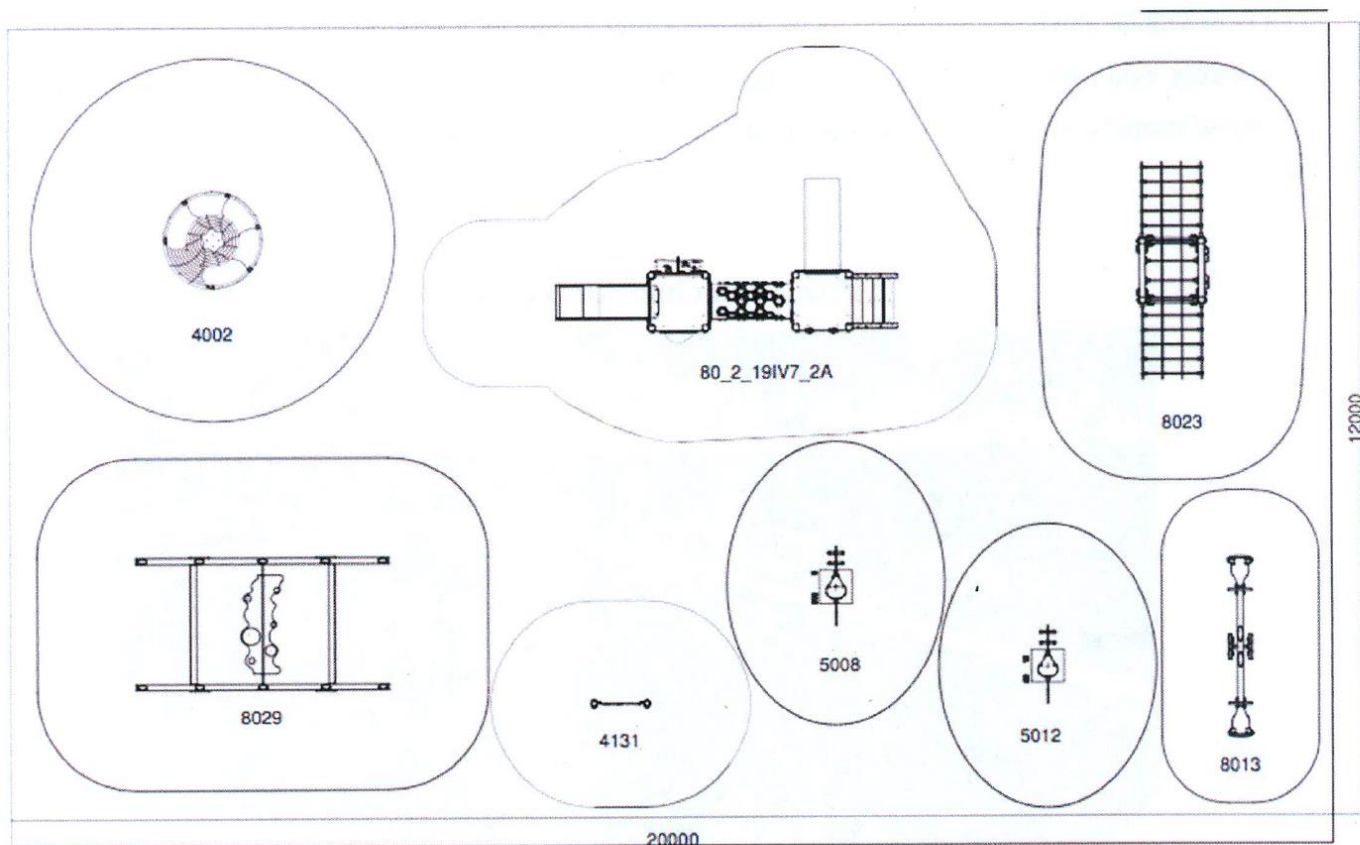

### Plocha potrebná pre ihrisko

Ihrisko je navrhnuté pre plochu 240m<sup>2</sup>, 12x20m.

Detské zostava sa skladá z dvoch veží medzi ktorými je umiestnený tunel. Na prvú plošinu vo výške 90cm sa je možné dostať po schodíčkoch. Z plošiny ide šmýkačka. Z druhej plošiny, tiež vo výške 90cm, ide druhá šmýkačka. Na plošine je umiestnené okienko z plexiskla. Na druhú plošinu sa je možné dostať aj po lezeckom prvku.