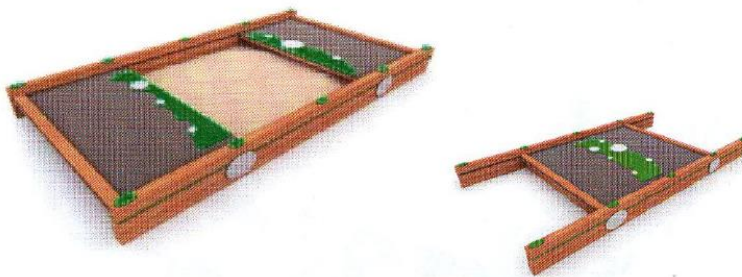

### **KOMBINOVANÁ MALÁ PRELIEZKA**

Rozmery zariadenia: 109 x 333 x 93 cm

Minimálna bezpečnostná plocha: 409 x 633 cm

Výška pádu (HIC): 93 cm

Zariadenie je určené pre všetky verejné priestranstvá pre deti vo veku 3 - 12 rokov.

Detská preliezka vhodne kombinuje lezecké rebríky a nízku stenu na lezenie.

### **PIESKOVISKO S PLASTOVÝM ZASÚVACÍM KRYTOM**

Rozmery zariadenia: 203 x 382 x 30 cm

Minimálna bezpečnostná plocha: 503 x 682 cm

Výška pádu (HIC): 30 cm

Zariadenie je určené pre všetky verejné priestranstvá pre deti vo veku 1 - 7 rokov.

Skvelé miesto na hranie sa pre malé deti. Zasúvací kryt slúži na sedenie pri hraní a po zasunutí ako ochrana proti vonkajšiemu znečisťovaniu.